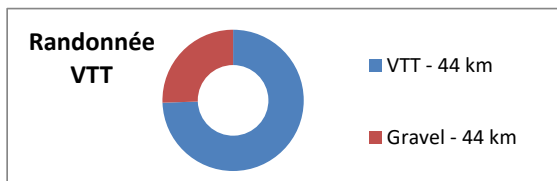

Randonnée VTT / Gravel

	Inscrits	
VTT - 44 km	35	74%
Gravel - 44 km	12	26%
Total participants (VTT) =	47	7%