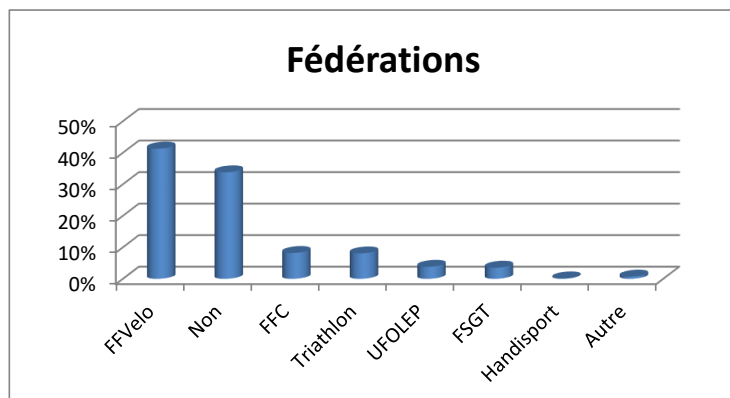

Randonnée VTT / Gravel

	Inscrits	
VTT - 44 km	35	74%
Gravel - 44 km	12	26%
Total participants (VTT) =	47	7%

Total des participants = 707

Hommes / Femmes = 612 / 95

Catégorie	Inscrits	Pourcentage
Hommes (Route)	567	86%
Femmes (Route)	93	14%
Hommes (VTT)	35	74%
Femmes (VTT)	0	0%
Hommes (Gravel)	10	21%
Femmes (Gravel)	2	4%

Total = 707

Fédérations :

Fédération	Inscrits	Pourcentage
FFVélo	292	41%
Non licenciés	241	34%
FFC	58	8%
Triathlon	58	8%
UFOLEP	27	4%
FSGT	25	4%
Autes fédérations	6	1%
Total =	707	

Comment nous avez-vous découvert ?