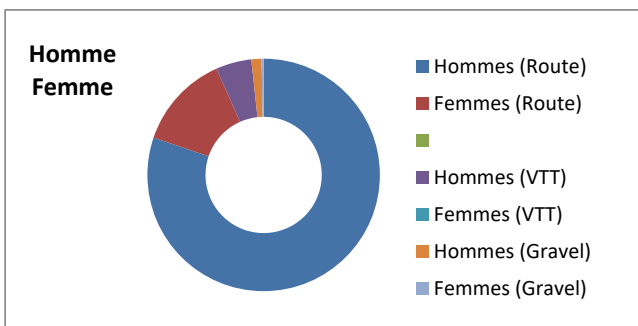

Hommes / Femmes = 612 / 95

Catégorie	Inscrits	Pourcentage
Hommes (Route)	567	86%
Femmes (Route)	93	14%
Hommes (VTT)	35	74%
Femmes (VTT)	0	0%
Hommes (Gravel)	10	21%
Femmes (Gravel)	2	4%

Total = 707