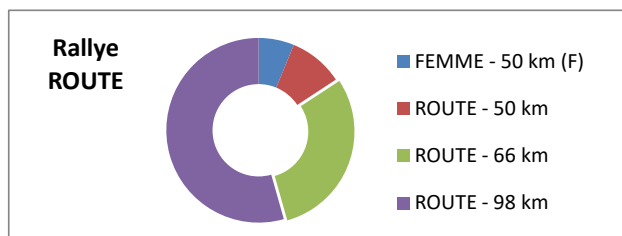

Rando FFVélo - "Yvelines, terre de vélo" (Paris-Nice)

Résultats et statistiques (2 mars 2024)

Rallye "Route"

	Inscrits	
FEMME - 50 km (F)	41	6%
ROUTE - 50 km	63	10%
ROUTE - 66 km	197	30%
ROUTE - 98 km	359	54%
Total participants (Route) =	660	93%

Randonnée VTT / Gravel

	Inscrits	
VTT - 44 km	35	74%
Gravel - 44 km	12	26%
Total participants (VTT) =	47	7%

Total des participants = 707

Hommes / Femmes = 612 / 95

Catégorie	Inscrits	Pourcentage
Hommes (Route)	567	86%
Femmes (Route)	93	14%
Hommes (VTT)	35	74%
Femmes (VTT)	0	0%
Hommes (Gravel)	10	21%
Femmes (Gravel)	2	4%